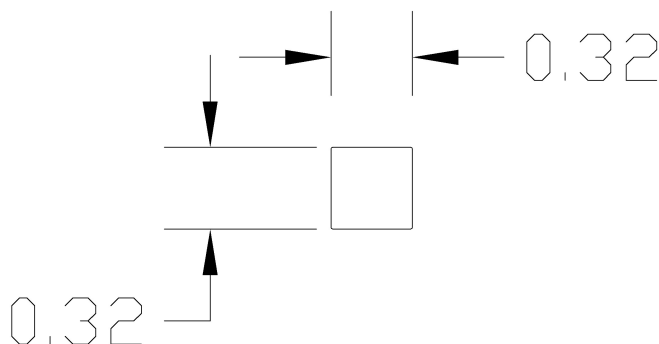

Kosz na śmieci stalowy kwadratowy

Dane techniczne:

- wymiary urządzenia (dług. x szer.) [m]: 0,32 x 0,32
- wysokość urządzenia [m]: 0,80
- urządzenie wyprodukowane w Polsce

Opis techniczny:

- konstrukcja kosza wykonana ze stali oraz blachy grubości 2 - 3 mm malowanej proszkowo,
- blacha zabezpieczona przed korozją,
- kosz standardowo w kolorze RAL 7021.